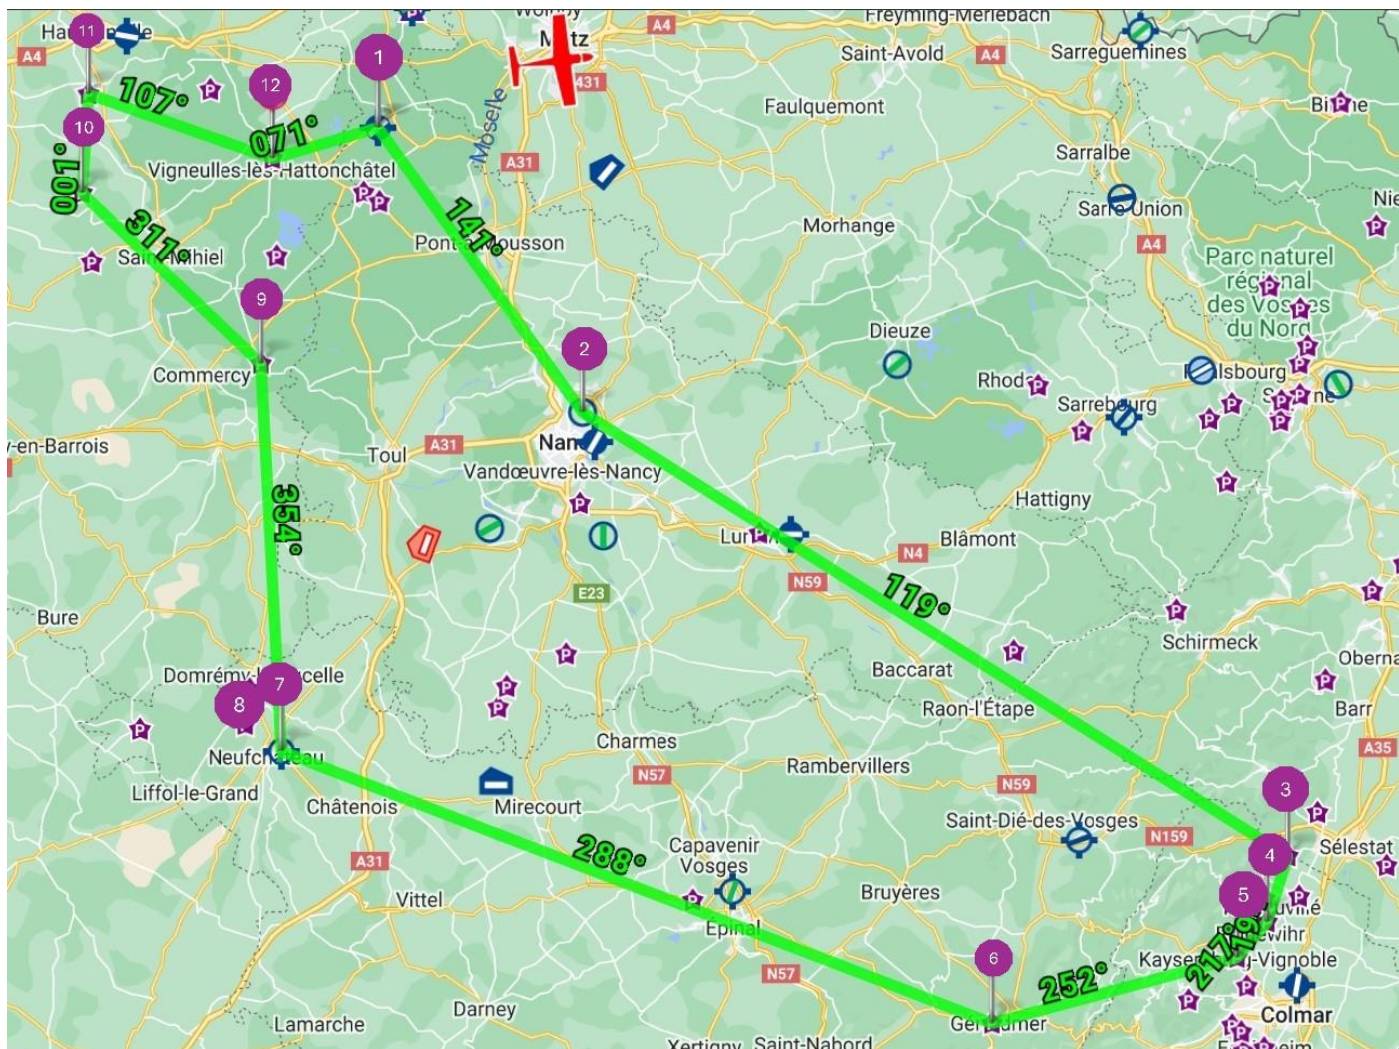

EST'CAPADES 2024

Circuit l'Alsace et les Vosges – 399 km

1	Chambley
2	Malzéville – Étape du petit déjeuner
3	Château du Haut Koenigsbourg
4	Ribeauvillé et Riquewihr
5	Kaysersberg
6	Lac de Gérardmer
7	Neufchâteau – Étape du déjeuner

8	Château de Bourlémont – Domrémy la Pucelle
9	Fort de Jouy
10	Château de Thillombois
11	Château des Monthairons
12	Château d’Hattonchâtel

3

6

4

12

10

11